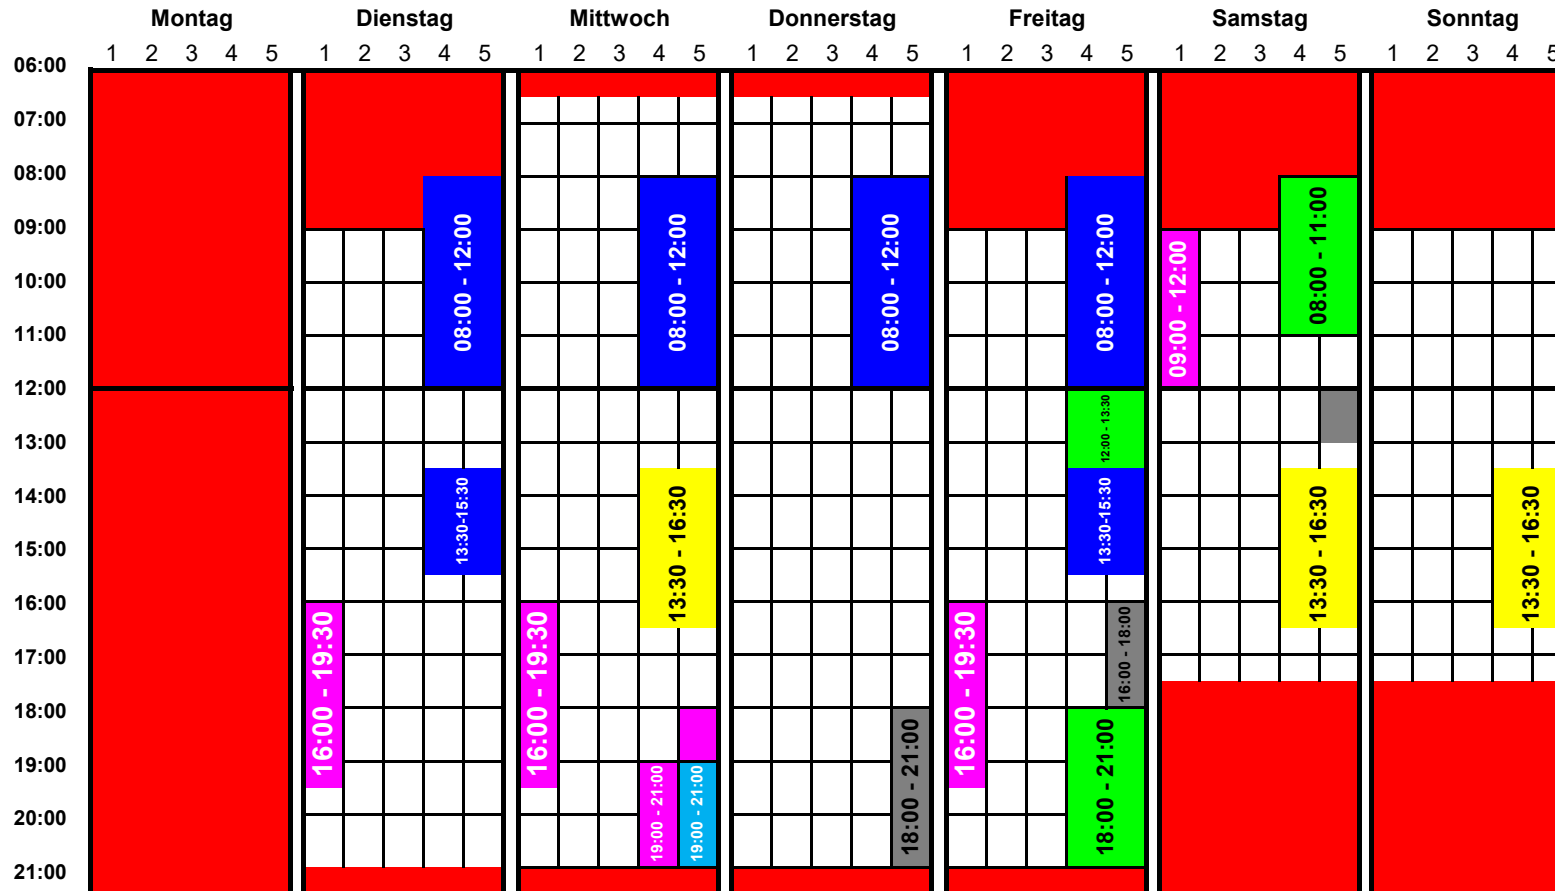

NICHTSCHWIMMERBECKEN

Belegungsplan Hallenbad Hasenacker Männedorf

	Montag	Dienstag	Mittwoch	Donnerstag	Freitag	Samstag	Sonntag					
06:00	Geschlossen	Geschlossen	Geschlossen	Geschlossen	Geschlossen	Geschlossen	Geschlossen					
07:00												
08:00	Geschlossen	Schule Männedorf	Schule Männedorf	Schule Männedorf	Schule Männedorf	Geschlossen	Geschlossen					
09:00								08:00	08:00	08:00	08:00	
10:00								-	-	-	-	Schwimmschule
11:00								12:00	12:00	12:00	12:00	-
12:00	Geschlossen	Geschlossen	Geschlossen	Aqua Step/Gym	Geschlossen	Geschlossen	Geschlossen					
13:00								13:00	13:00	13:00	12:00 - 13:00	
14:00				-				-	-	-	13:00 - 15:30	-
15:00				16:00				-	-	16:00	-	-
16:00	Schwimmschule	Schwimmschule	Schwimmschule	Schwimmschule	Schwimmschule	Geschlossen	Geschlossen					
17:00								16:00	16:00	16:00	16:00	
18:00	19:00	-	-	-	-	Geschlossen	Geschlossen					
19:00	19:00	19:00	19:00	19:00	19:00							
20:00	Aqua Step/Gym	Aqua Step/Gym	Aqua Step/Gym	Rheumaschwimmen	Geschlossen	Geschlossen	Geschlossen					
19:00 - 20:00								19:00 - 20:00	17:30 - 19:45	19:00 - 19:45		
21:00	21:00	-	-	-	-	Geschlossen	Geschlossen					
	-	-	-	-	-							

Schule Männedorf	Schwimmschule	Geschlossen
Babyschwimmen	Aqua Step/Gym	Rheumaschwimmen

Schwimmerbecken

Belegungsplan Hallenbad Hasenacker Männedorf

Änderungen bleiben vorbehalten