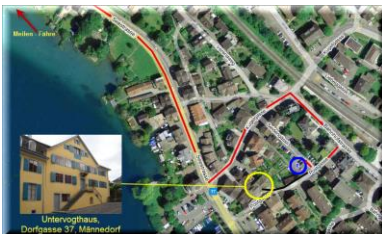

## TRAUZIMMER GEMEINDEHAUS

Bahnhofstrasse 10 (Gemeindehaus)  
8708 Männedorf  
Platz für maximal 10 zusätzliche Gäste

Buchbar Mittwoch und Donnerstag  
09:30 – 10:15 – 11:00 – 14:30 – 15:15 – 16:00 Uhr

## PRUNKZIMMER UNTERVOGTHAUS

Dorfasse 37 (siehe Plan)  
8708 Männedorf  
Platz für maximal 10 zusätzliche Gäste  
**nicht rollstuhlgängig**

Buchbar Freitag und publizierte Samstage  
10:30 – 11:15 – 12:30 – 13:15 Uhr

## MEILE-STÜBLI, REST. LÖWEN, MEILEN

Seestrasse 595  
8706 Meilen  
Platz für maximal 10 zusätzliche Gäste

Buchbar publizierte Freitage  
10:30 – 11:15 – 12:30 – 13:15 Uhr  
sowie Mittwoch und Donnerstag auf Anfrage  
09:30 – 10:15 – 11:00 – 14:30 – 15:15 – 16:00 Uhr