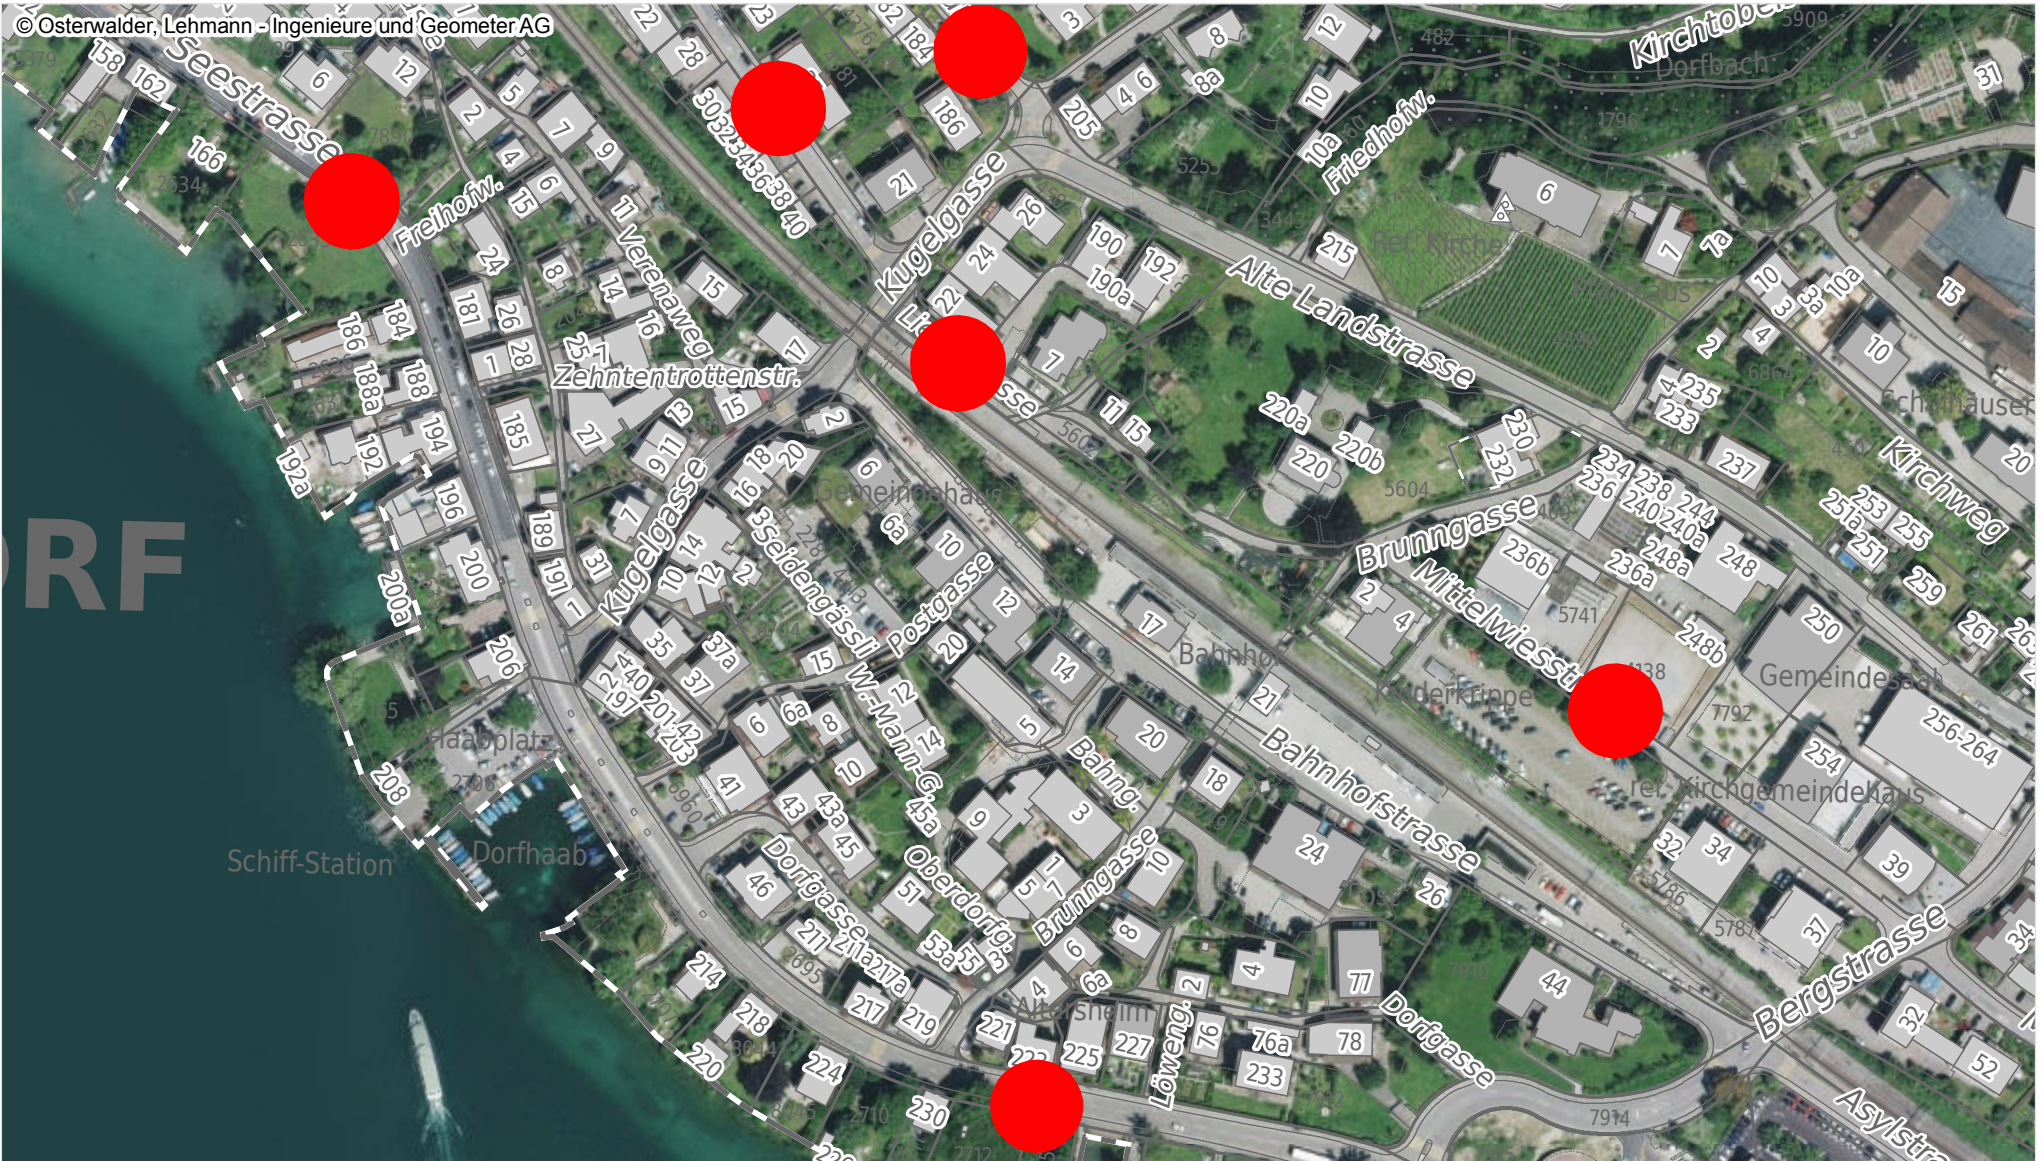

### Situationsplan webGIS

Massstab 1:2'500

18.01.2018 Männedorf Gast (gis8708)